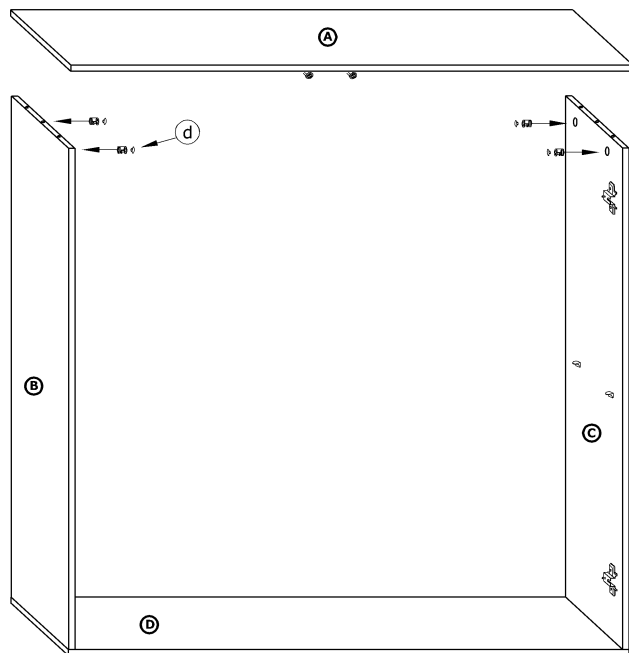

KIN-03 KOMODA MAŁA

→ 80 + 90 ~ 36

x 2 a	x 4 b	x 4 c	x 4 d	x 4 e	x 4 f
x 4 h	x 2 i	x 20 (3,5x16) l	x 35 m		x 1 n
x 2 g					

1 - FAZY MONTAŻU **A** - OZNACZENIE ELEMENTÓW **a** - OZNACZENIE AKCESORIÓW

4

x 4

5

x 2

x 16
(3,5x16)

x 35

x 4